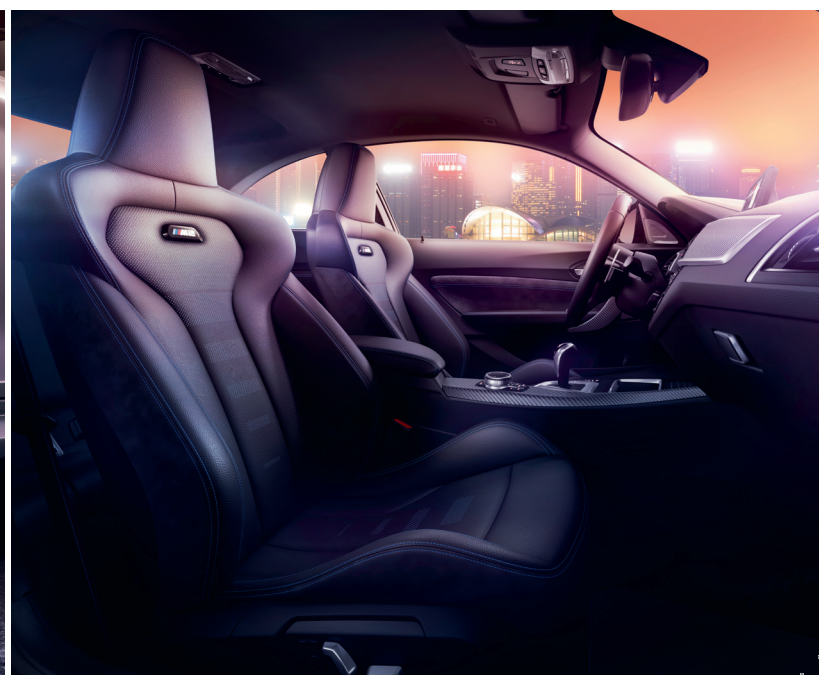

Рекомендованные розничные цены в рублях (включая НДС) действительны с производства Ноябрь 2019 года.

БАЗОВОЕ ОСНАЩЕНИЕ
M2 Competition

Коробка переключения передач/ходовая часть	
Механическая коробка передач	✓
Активный дифференциал M	✓
Функция Auto Start/Stop	✓
Переключатель режимов движения	✓
Безопасность, освещение и обзор	
Система динамического контроля курсовой устойчивости DSC, включая ABS, ASC, DSC, MDM, DTC, CBC, DBC, RPA, RDCi, CBS, просушку, готовность тормозной системы, систему помощи при трогании	✓
M Dynamic Mode (M настройки системы динамического контроля курсовой устойчивости DSC)	✓
Фронтальные и боковые подушки безопасности водителя и переднего пассажира, надувные шторки безопасности для первого и второго ряда сидений	✓
Крепления ISOFIX для детских сидений на сиденьях заднего ряда	✓
Адаптивные светодиодные фары	✓
Система управления дальним светом	✓
Датчик дождя и автоматика включения фар	✓
Ограничитель максимальной скорости с управлением на рулевом колесе и индикацией на приборной панели	✓
Динамический круиз-контроль	✓
Индикатор давления в шинах	✓
Окраска кузова и дизайн экстерьера	
Окраска кузова металлик	✓
Внешний дизайн BMW Individual Shadow Line	✓
Внешний дизайн BMW Individual Shadow Line, расширенная отделка	✓
Зеркала заднего вида M	✓
Задний спойлер M	✓
Колеса, диски	
19" M легкосплавные диски Y-spoke 788 M	✓
Ремкомплект для шин	✓
Обивка и дизайн интерьера	
Кожа Dakota	✓
Декоративные планки I "Глянцевый Черный" I Акцентные вставки "Жемчужный Хром"	✓
Обивка потолка салона BMW Individual "Антрацит"	✓
Интерьер	
Автоматический контроль климата, двухзонный, с расширенными функциями	✓
Подогрев передних сидений	✓
Обогрев рулевого колеса	✓
Мультифункция рулевого колеса	✓
Кожаное рулевое колесо M Sport	✓
Спортивные передние сиденья	✓
Система сквозной погрузки	✓
Передний сдвижной подлокотник	✓
Накладки M на дверные пороги	✓
Пакет освещения	✓
Неослепляющее внутреннее зеркало заднего вида	✓
Ремень безопасности M	✓
Системы информации и коммуникации	
Радио BMW Professional с контроллером iDrive, цветной дисплей 6,5"	✓
Стереосистема с 6 динамиками	✓
Приборная панель с расширенными функциями	✓
Система громкой связи Hands-free + USB	✓
BMW Teleservices	✓
Функция интеллектуального экстренного вызова	✓
Функциональное оборудование	
Запуск двигателя без ключа	✓
Складываемые подголовники задних сидений	✓
Знак аварийной остановки	✓
Разное	
BMW Repair Inclusive*	✓